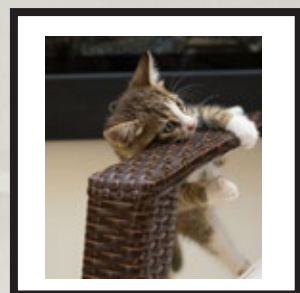

FATTO IN ITALIA
MADE IN ITALY

Cornici Italiane Italian Frames

VETRO . LEGNO GLASS . WOOD

Le cornici Italiane
per le Case più belle
VETRO . LEGNO . GLASS . WOOD

Cornici a giorno Light Frames

VETRO . GLASS

VETRO . GLASS