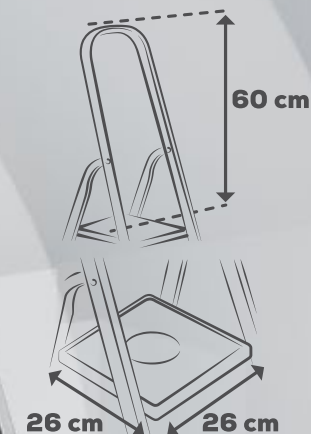

europiuma 6

109x48x188h

DIMENSIONI
SIZE

FR126

8008154002163

100% ALLUMINIO
ALUMINUM 100%

1 pz/pcs

22 pz/pcs