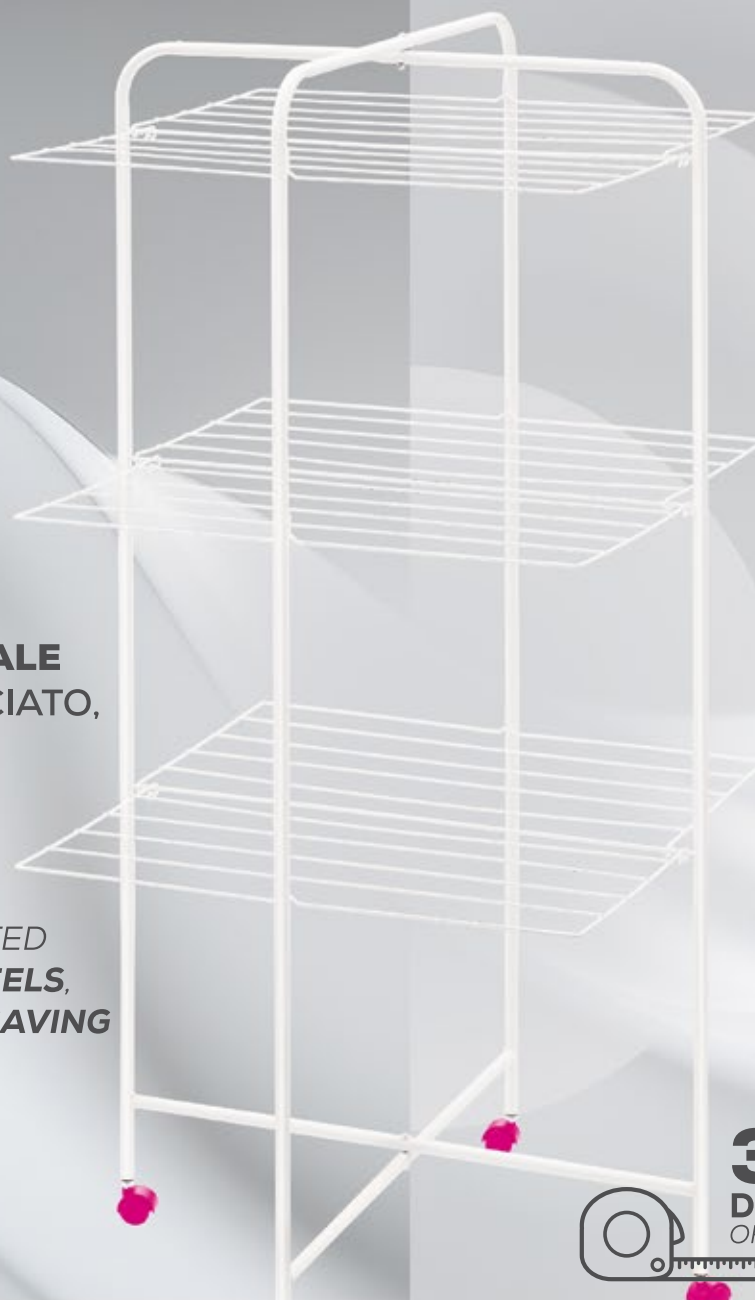

torre 3

stendere clothes drying

STENDIBIANCHERIA **VERTICALE**
A 3 PIANI IN ACCIAIO VERNICIATO,
CON **ROTELLE, GRIGLIE**
PIEGHEVOLI E GIUNTO PER
CHIUSURA PARZIALE
SALVASPAZIO

*UPRIGHT DRYING RACK IN PAINTED
STEEL WITH **3 FLOORS**, ON **WHEELS**,
FOLDABLE GRIDS AND **SPACE-SAVING**
FOLDABLE SPECIAL JOINT*

30 m
DI STENDITURA
OF DRYING LAYING

15 kg

FR929

8008154009292

ACCIAIO VERNICIATO
PAINTED STEEL

4 pz/pcs

44 pz/pcs

FRAMAR

016