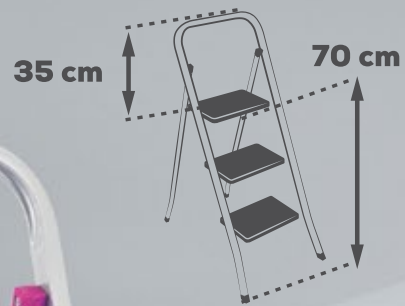

sistemare set in place