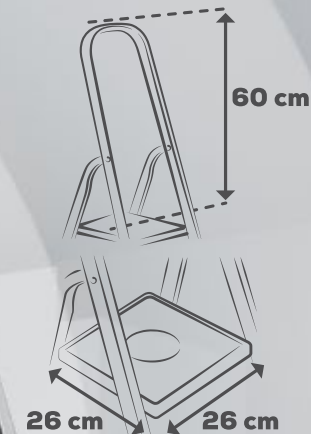

H1: 60 cm
H2: 280 cm

③

H1: 83 cm
H2: 304 cm

④

H1: 103 cm
H2: 323 cm

⑤

*  **BANDA DI SICUREZZA**
SAFETY BAND

europiuma 3

66x41x123h

DIMENSIONI
SIZE

FR123

8008154001234

100% ALLUMINIO
ALUMINUM 100%

1 pz/pcs

22 pz/pcs

ART. EAN