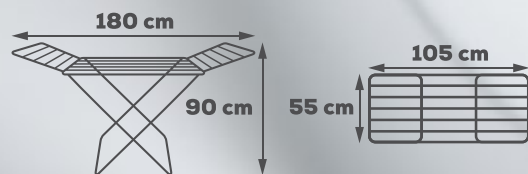

levante trendy

stendere clothes drying

STENDIBIANCHERIA CON
**ALI PIEGHEVOLI E PIEDINI
ANTISCIVOLO**

CLOTHES DRYER RACK WITH
**FOLDING WINGS AND
NON-SLIP FEET**

18 m
DI STENDITURA
OF DRYING LAYING

18 kg