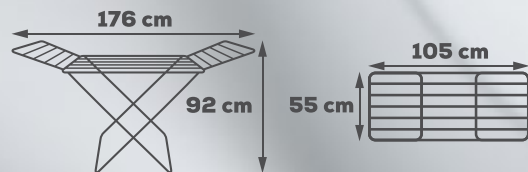

FR996

8008154009964

ALLUMINIO + ACCIAIO
ALUMINUM & STEEL

6 pz/pcs

54 pz/pcs

FRAMAR

009

ART.

EAN