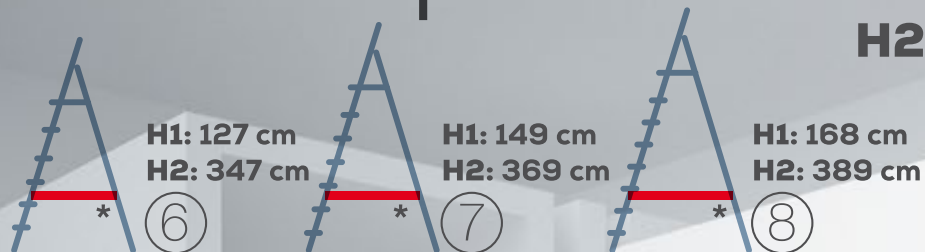

europiuma

150 kg

CARICO SICURO
SAFE LOAD

sistemare set in place

* **BANDA DI SICUREZZA**
SAFETY BAND