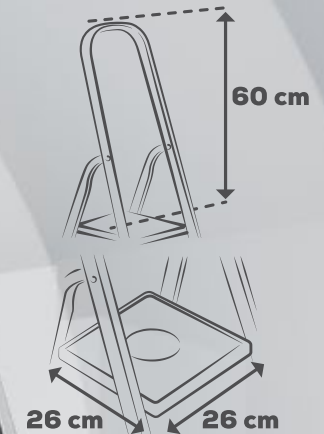

piuma 6

109x48x188h

DIMENSIONI
SIZE

FR106

8008154000169

100% ALLUMINIO
ALUMINUM 100%

1 pz/pcs

22 pz/pcs

sistemare set in place

piuma 7

124x50x210h

DIMENSIONI
SIZE

FR107

8008154001074

100% ALLUMINIO
ALUMINUM 100%

1 pz/pcs

20 pz/pcs

piuma 8

138x53x231h

DIMENSIONI
SIZE

FR108

8008154001081

100% ALLUMINIO
ALUMINUM 100%

1 pz/pcs

15 pz/pcs