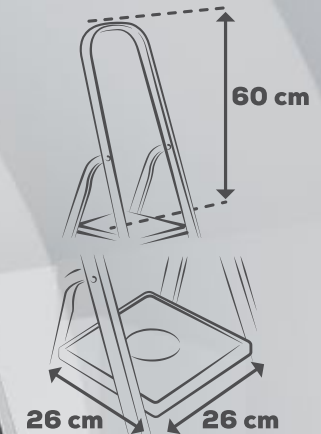

100 kg

CARICO SICURO
SAFE LOAD