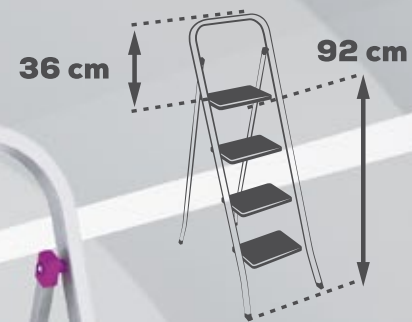

sistemare set in place