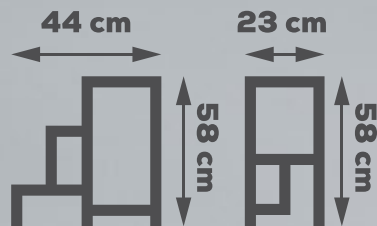

bellezza *forza* leggerezza
beauty strength lightness

woody

44x23x58h

DIMENSIONI
SIZE

100 kg

CARICO SICURO
SAFE LOAD

SGABELLO
3 GRADINI
CON RIBALTA
3-STEP STOOL WITH FLAP

mini step