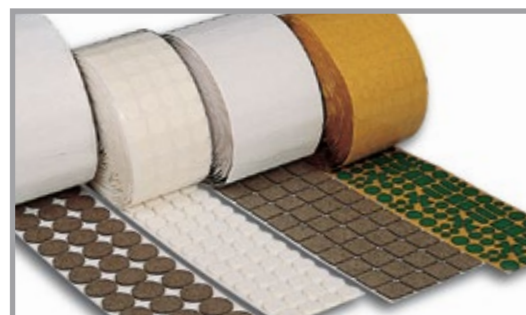

15/D Feltrini autoadesivi in BOBINA disponibili in tutte le misure