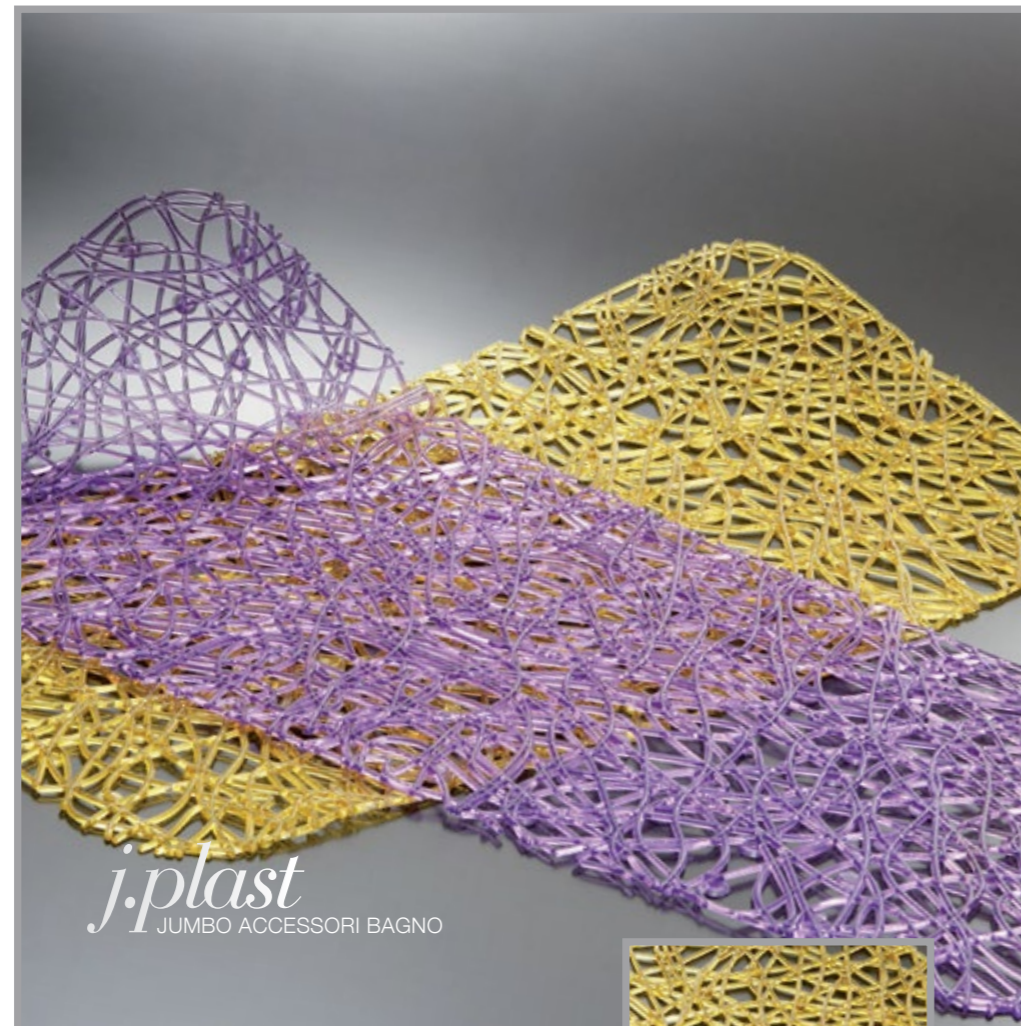

733/A - 2/3 TAZZE
IN BOX 100 PZ.
MASTER 1000 PZ.

736/A - 6 TAZZE
IN BOX 100 PZ.
MASTER 1000 PZ.

in bagno

65

66

67

68

218
STRIPES VASCA
 TAPPETO VASCA RETTANGOLARE
 COLORI ASSORTITI