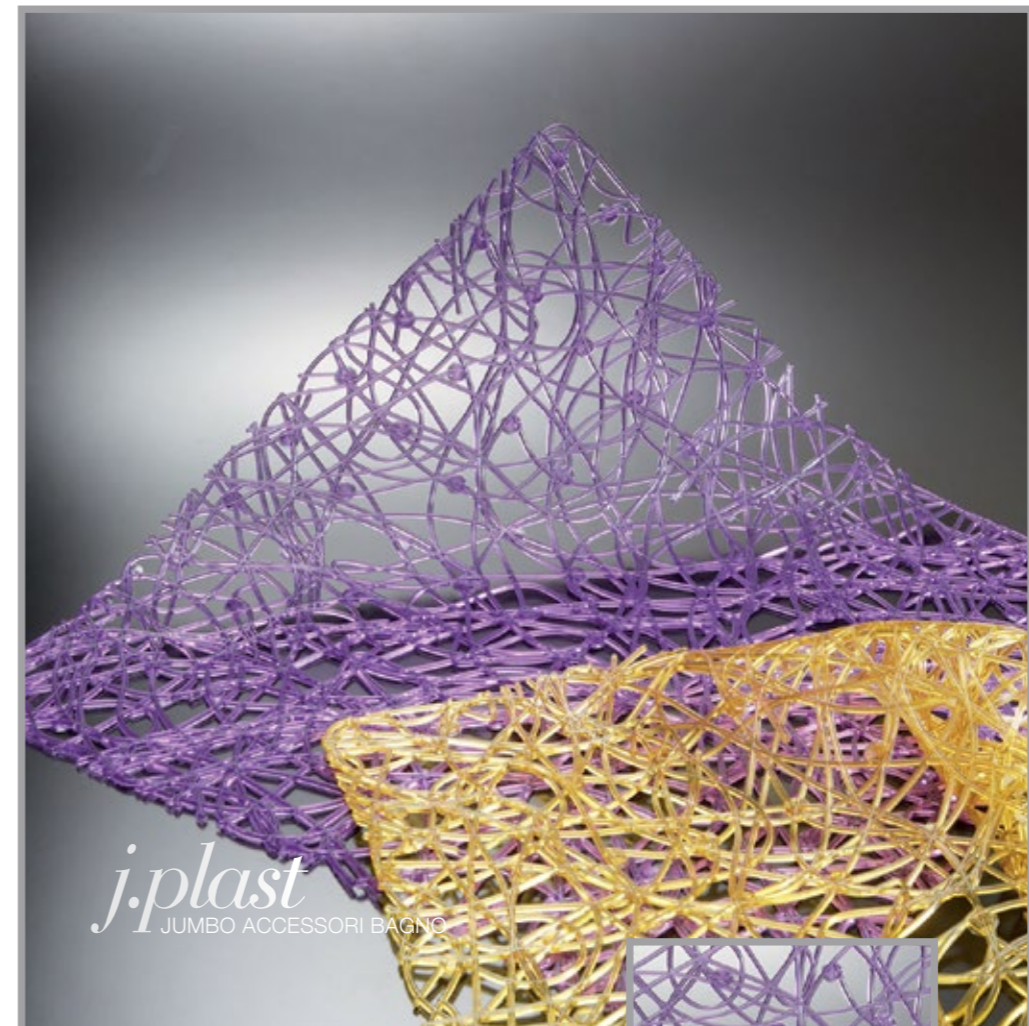

733/A - 2/3 TAZZE
IN BOX 100 PZ.
MASTER 1000 PZ.

736/A - 6 TAZZE
IN BOX 100 PZ.
MASTER 1000 PZ.

in bagno

65

66

67

68

218
STRIPES VASCA
 TAPPETO VASCA RETTANGOLARE
 COLORI ASSORTITI