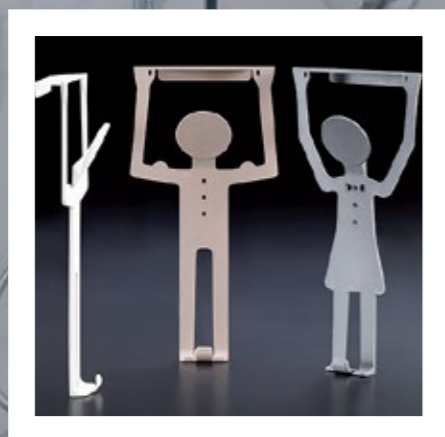

323
PORTA ABITO LILLI
singolo da PORTA
BIANCO - TORTORA
in BOX 8 PZ.