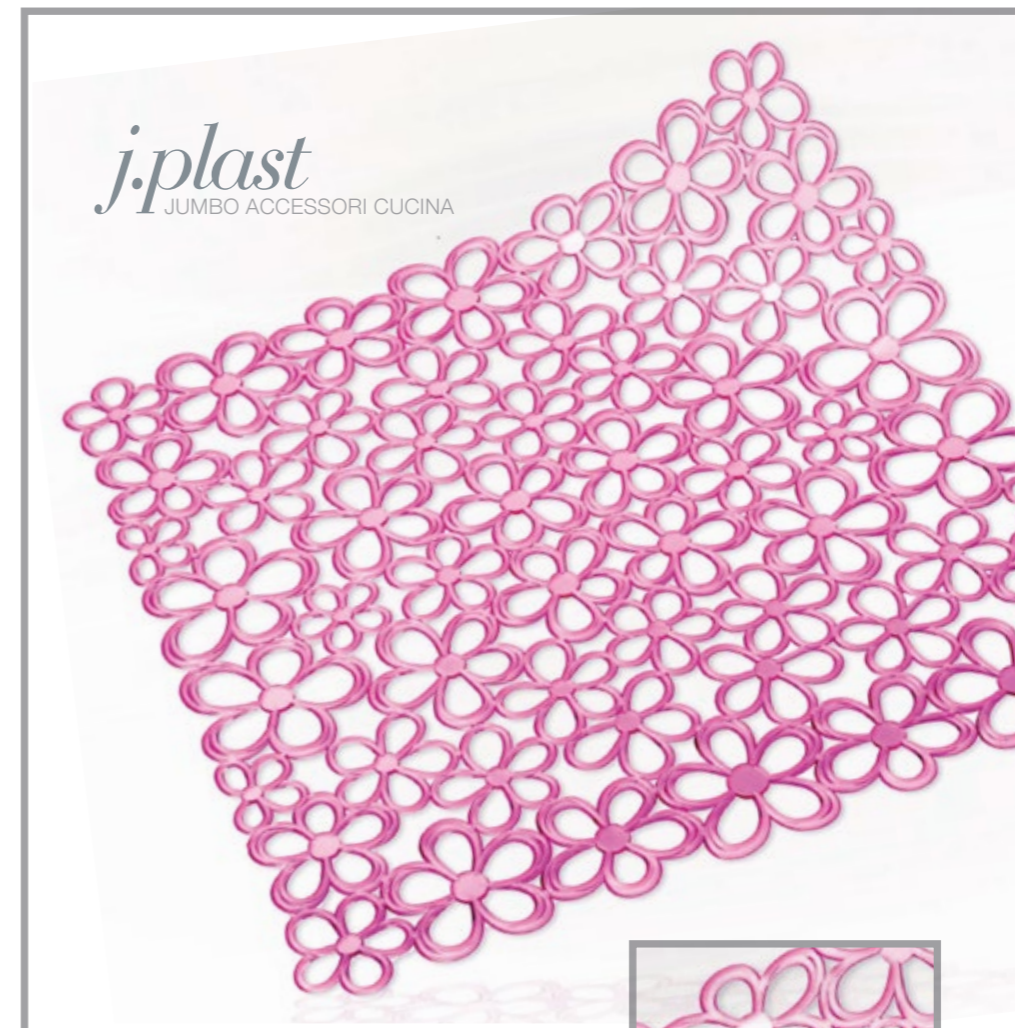

213
DAYSI CUCINA
TAPPETO LAVELLO QUADRATO
COLORI ASSORTITI

MISURE : 1 PEZZO cm 32x32
IMBALLO : FASCETTA IN CARTONE
BOX: 45 PEZZI

21 CRISTALLO, 6 BLU, 6 VERDI, 6 ARANCIO, 6 FUXIA
MIATERIALE: PVC ANTIMUFFA