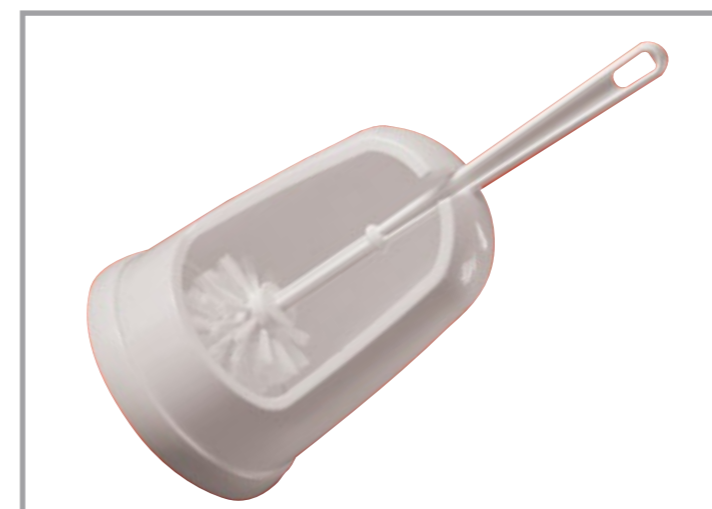

161
SCOPINO WC CON CONTENITORE IN PLASTICA
in BOX 24 PZ.

165/1
VENTOSA STURALAVELLO
IN GOMMA con MANICO IN PLASTICA
Ø cm 12
in BOX 5 PZ.
MASTER 40 PZ.

165/2
VENTOSA STURALAVELLO
IN GOMMA con MANICO IN PLASTICA
Ø cm 15
in BOX 5 PZ.
MASTER 30 PZ.

166/1
VENTOSA STURALAVELLO
IN GOMMA con MANICO IN LEGNO
Ø cm 12
in BOX 1 PZ.
MASTER 40 PZ.

166/2
VENTOSA STURALAVELLO
IN GOMMA con MANICO IN PLASTICA
Ø cm 15
in BOX 1 PZ.
MASTER 30 PZ.

162
SCOPINO WC CON CONTENITORE IN PLASTICA
in BOX 16 PZ.