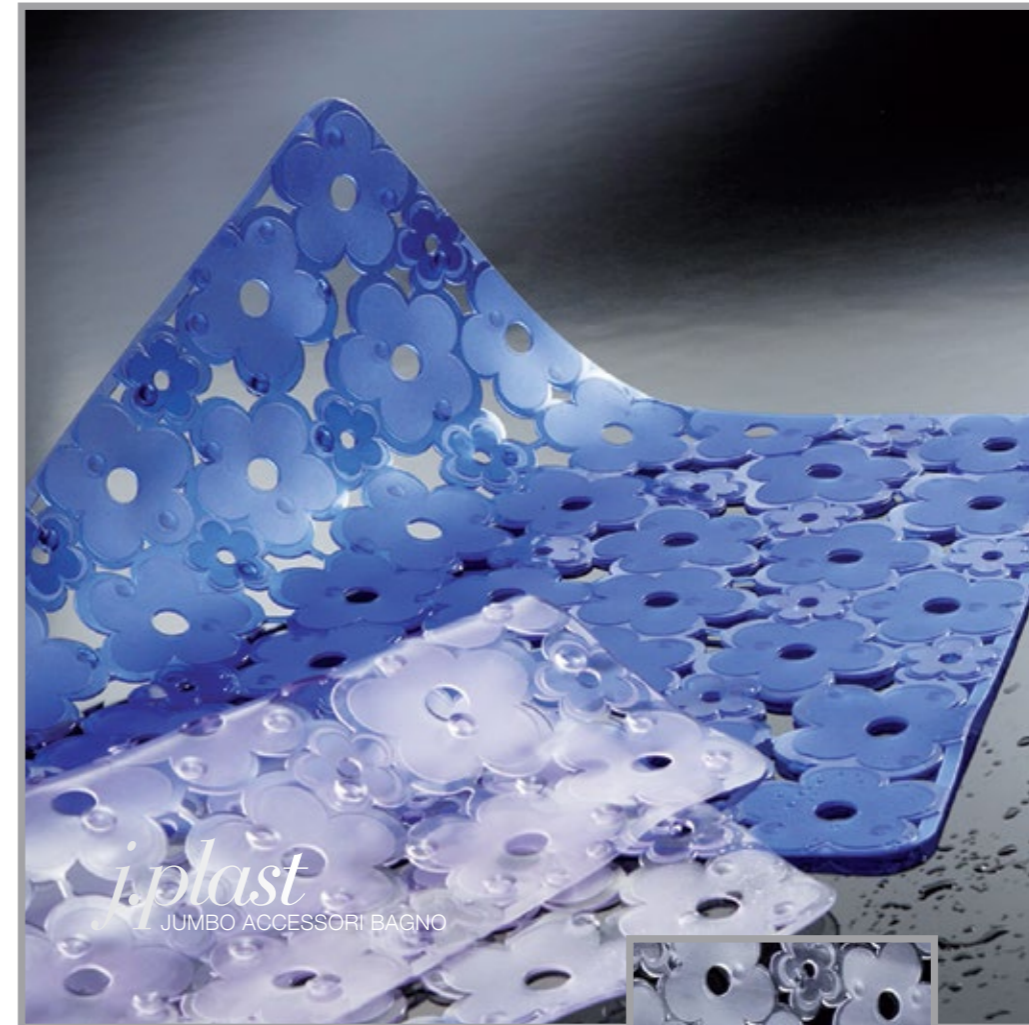

j.plast
JUMBO ACCESSORI BAGNO

216
FLORAL DOCCIA
TAPPETO DOCCIA QUADRATO
COLORI ASSORTITI

MISURE : cm 52 x 52
IMBALLO : arrotolato con FASCETTA
BOX: 12 PEZZI

4 CRISTALLO, 2 BLU, 2 VERDI, 2 ARANCIO, 2 FUXIA
MATERIALE: PVC ANTIMUFFA